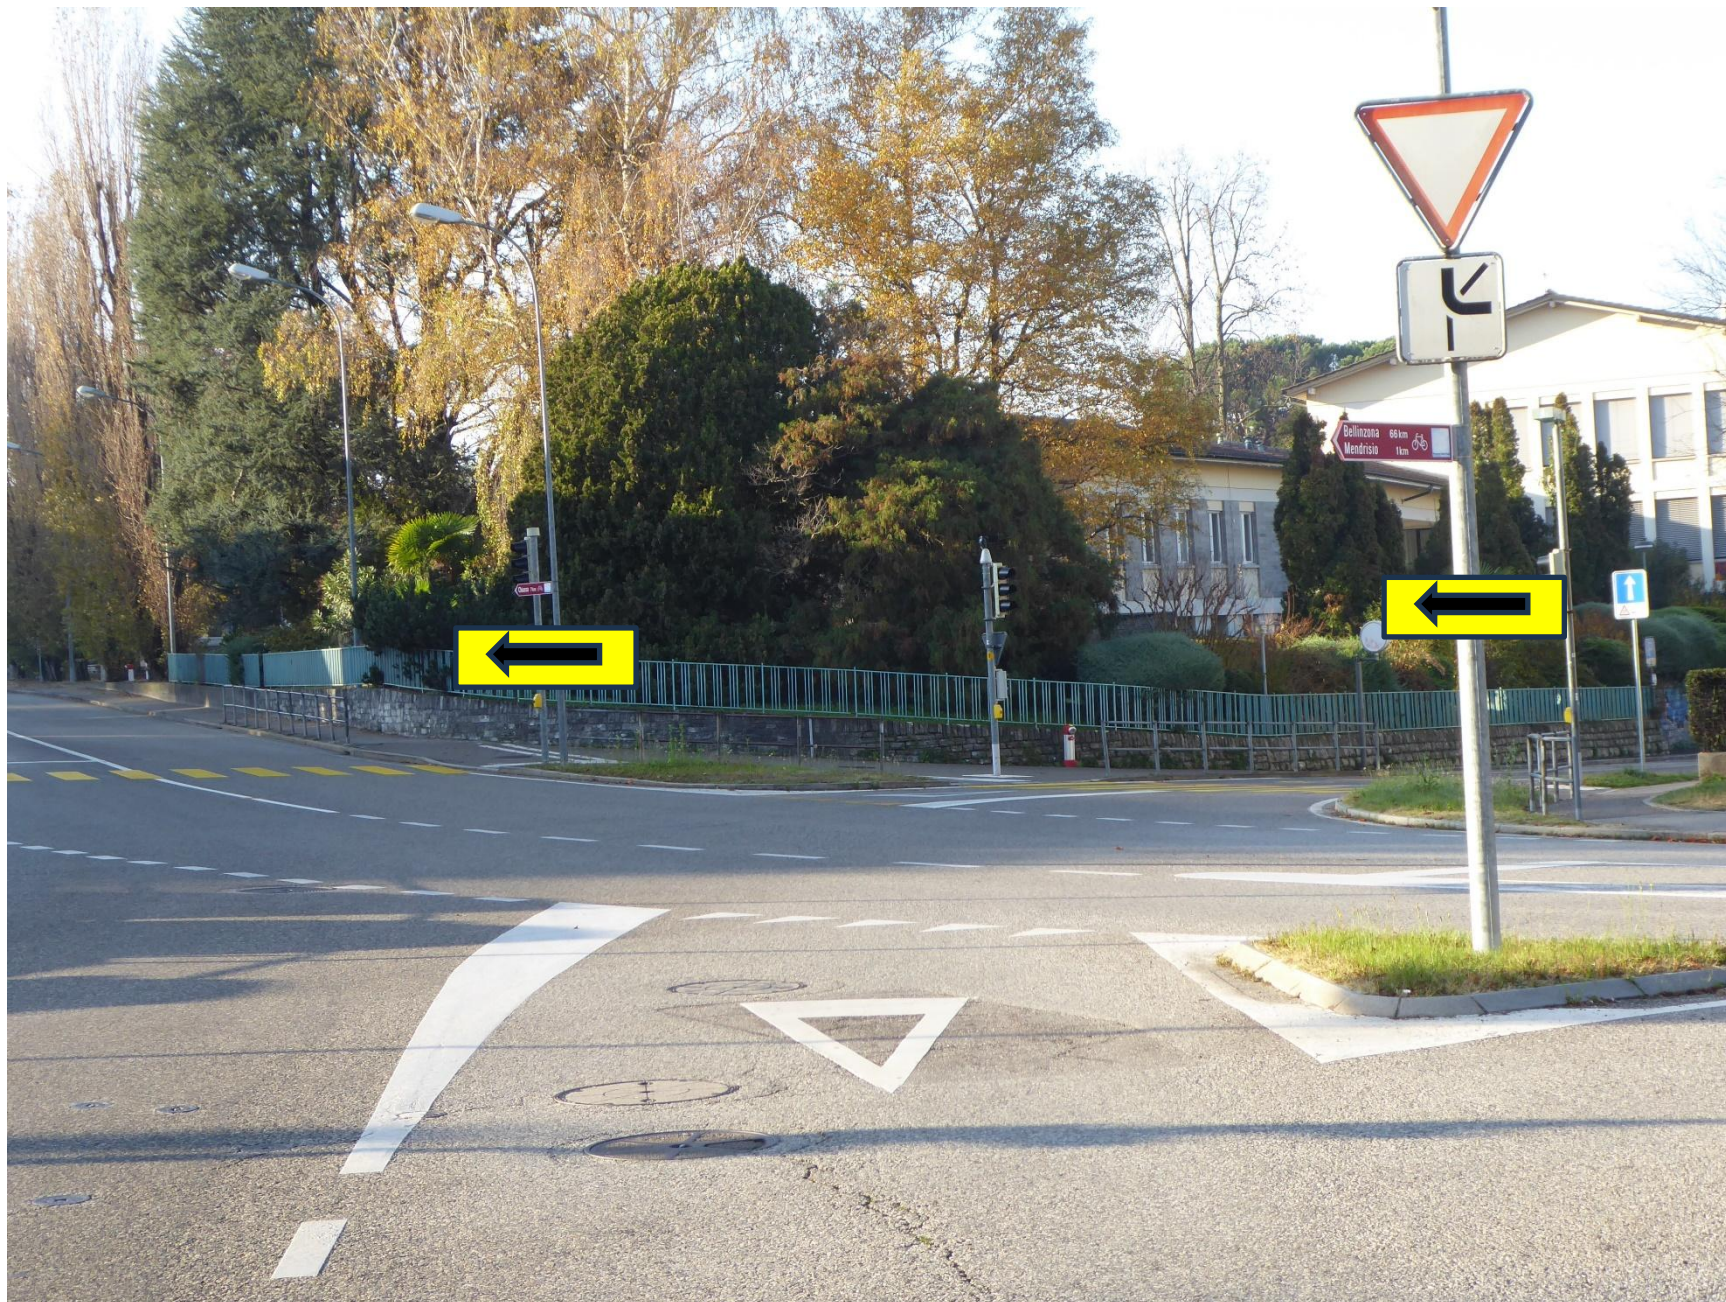

LA BELVEDERE EPICA 2026 - KM 48.2

	Vignetta partenza	km 0
1 ristoro	CortegliaTre pini	km 2.700
2 ristoro	Morbio Superiore	km 20.000
3 ristoro	La Costa	km 28.300
4 ristoro	Monte Morello	km 34.400
5 ristoro	Monticello	km 40.500
7 ristoro	La Tana	km 46.200
8 ristoro	Vignetta arrivo	km 48.200

Foto 1 - Viale Canavee uscita dopo partenza

Foto 2 - Via Turconi / Via Canavee

Foto 3 – Incrocio Banchette imbocco Via Pier Francesco Mola

Foto 4 – Imbocco salita Colle degli Ulivi

Foto 5 - Mendrisio - cancello uscita Colle Ulivi / Via Regonda

Foto 5 - Corteglia Tre Pini – (ristoro)

Foto 6 - Corteglia - Via alle Corti / Via Selva

Foto 7 - Corteglia - Via alle Corti / Via Piancorella

Foto 8 - Castel San Pietro – Via Saga / Via Vigno

Foto 9 - Castel S. Pietro - Via Saga / Via Muscino