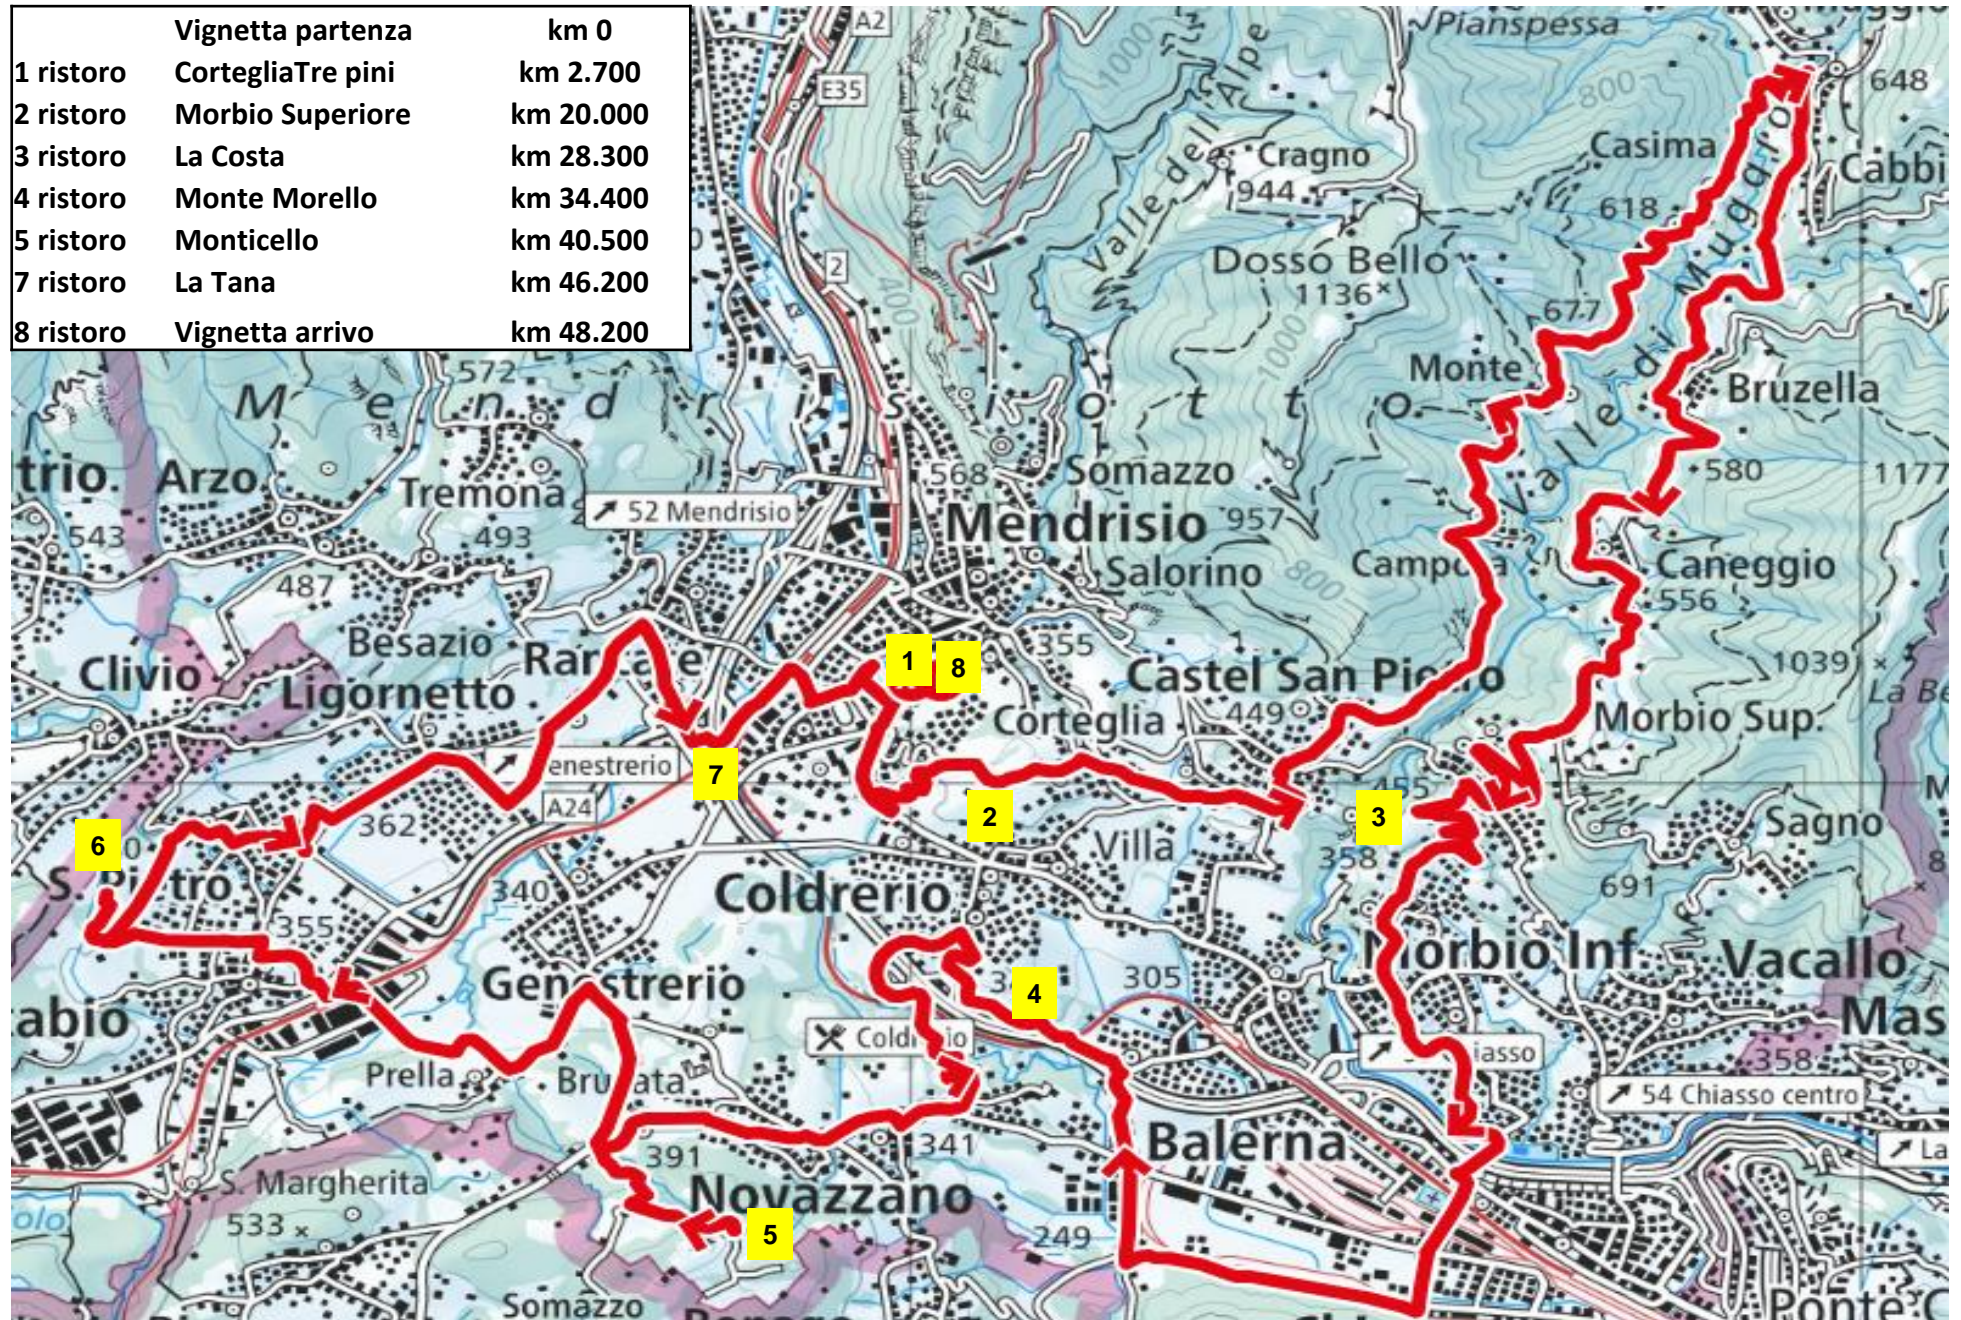

LA BELVEDERE EPICA 2026 - KM 48.2

	Vignetta partenza	km 0
1 ristoro	CortegliaTre pini	km 2.700
2 ristoro	Morbio Superiore	km 20.000
3 ristoro	La Costa	km 28.300
4 ristoro	Monte Morello	km 34.400
5 ristoro	Monticello	km 40.500
7 ristoro	La Tana	km 46.200
8 ristoro	Vignetta arrivo	km 48.200

Foto 1 - Viale Canavee uscita dopo partenza

Foto 2 - Via Turconi / Via Canavee

Foto 3 – Incrocio Banchette imbocco Via Pier Francesco Mola

Foto 4 – Imbocco salita Colle degli Ulivi

Foto 5 - Mendrisio - cancello uscita Colle Ulivi / Via Regonda

Foto 5 - Corteglia Tre Pini – (ristoro)

Foto 6 - Corteglia - Via alle Corti / Via Selva

Foto 7 - Corteglia - Via alle Corti / Via Piancorella

Foto 8 - Castel San Pietro – Via Saga / Via Vigno

Foto 9 - Castel S. Pietro - Via Saga / Via Muscino

Foto 80 - Stabio Via Ronchi

Foto 81 - Stabio Via Ronchi accesso a Monticello

Foto 82 - Stabio - Via ai Ronchi / Via Montalbano

Foto 83 - San Pietro - Via ai Ronchi / Via Dogana

Foto 85 - San Pietro - Via Dogana / Via Lucilla