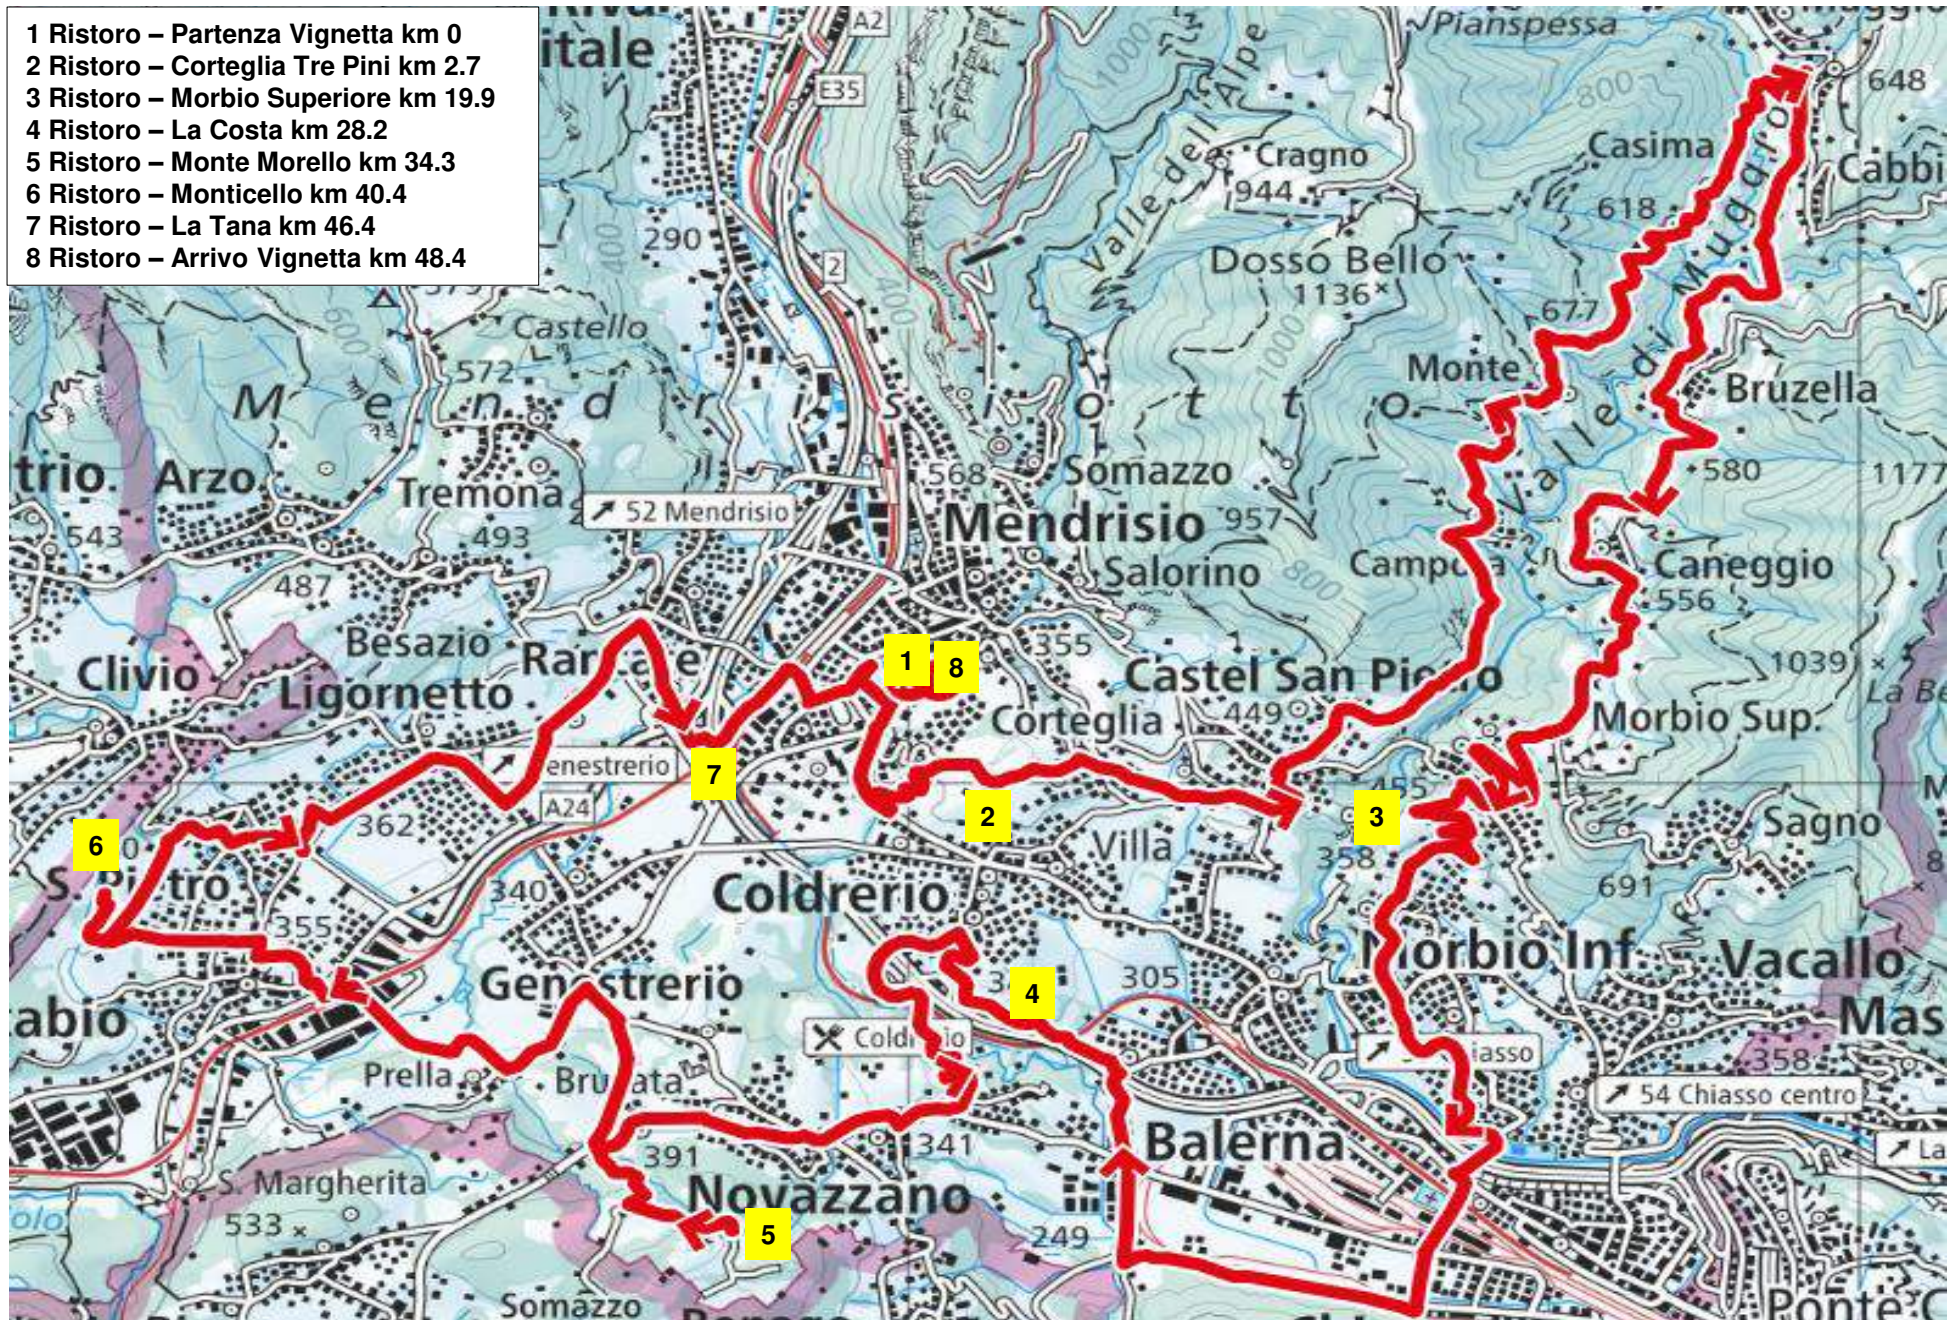

LA BELVEDERE CLASSICA 2026 - KM 35.5

LA BELVEDERE EPICA 2026 - KM 48.4

- 1 Ristoro – Partenza Vignetta km 0
- 2 Ristoro – Corteglia Tre Pini km 2.7
- 3 Ristoro – Morbio Superiore km 19.9
- 4 Ristoro – La Costa km 28.2
- 5 Ristoro – Monte Morello km 34.3
- 6 Ristoro – Monticello km 40.4
- 7 Ristoro – La Tana km 46.4
- 8 Ristoro – Arrivo Vignetta km 48.4

Foto 1 - Viale Canavee uscita dopo partenza

Foto 2 - Via Turconi / Via Canavee

Foto 3 – Incrocio Banchette imbocco Via Pier Francesco Mola

Foto 4 – Imbocco salita Colle degli Ulivi

Foto 5 - Mendrisio - cancello uscita Colle Ulivi / Via Regonda

Foto 5 - Corteglia Tre Pini – (ristoro)

Foto 6 - Corteglia - Via alle Corti / Via Selva

Foto 7 - Corteglia - Via alle Corti / Via Piancorella

Foto 8 - Castel San Pietro – Via Saga / Via Vigno

Foto 9 - Castel S. Pietro - Via Saga / Via Muscino

Foto 90 - Ligornetto Via Carlo Colombara – Via San Giuseppe

Foto 91 - Ligornetto Via San Giuseppe / Via Roggia

Foto 92 - Ligornetto rotonda Via Roggia / Via Vincenzo Vela

Foto 93 - Rancate - Via Vincenzo Vela