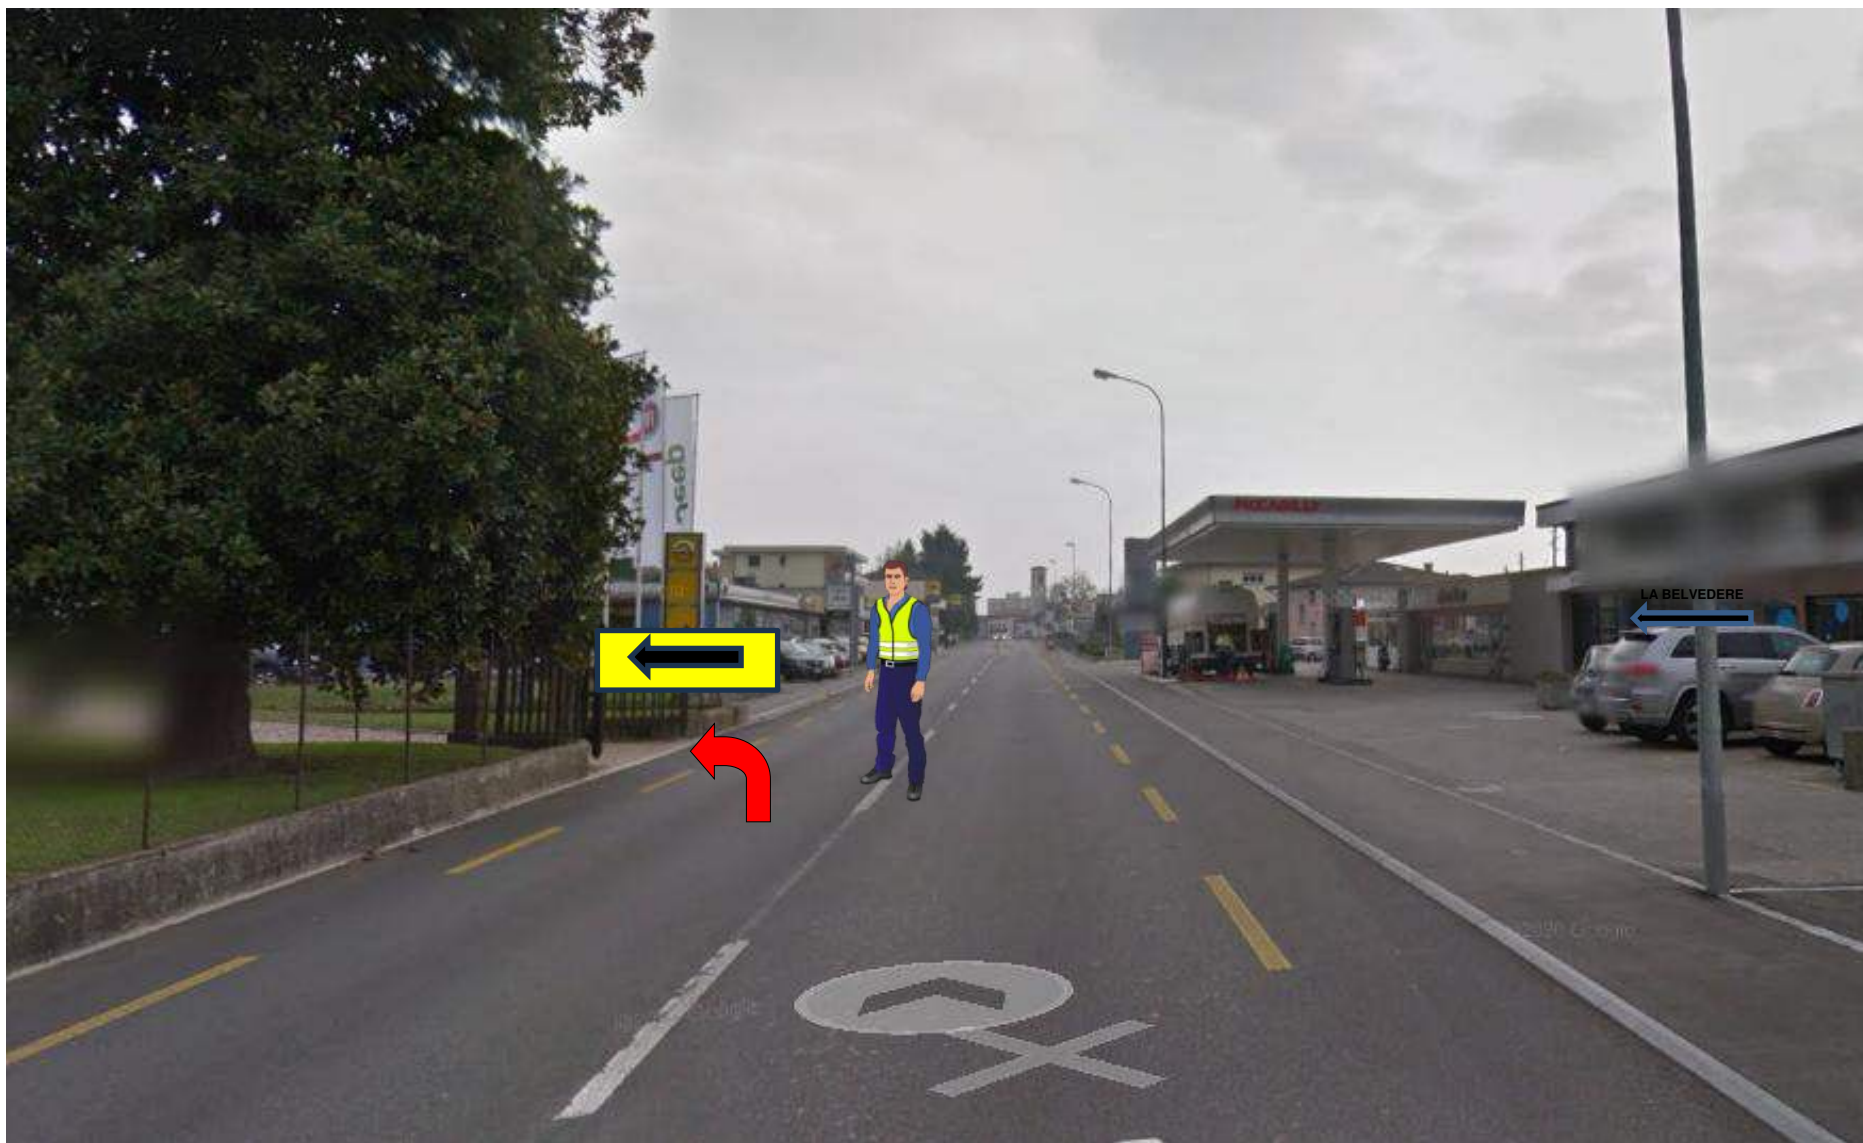

LA BELVEDERE CLASSICA 2026 - KM 35.5

LA BELVEDERE EPICA 2026 - KM 48.4

- 1 Ristoro – Partenza Vignetta km 0
- 2 Ristoro – Corteglia Tre Pini km 2.7
- 3 Ristoro – Morbio Superiore km 19.9
- 4 Ristoro – La Costa km 28.2
- 5 Ristoro – Monte Morello km 34.3
- 6 Ristoro – Monticello km 40.4
- 7 Ristoro – La Tana km 46.4
- 8 Ristoro – Arrivo Vignetta km 48.4

Foto 1 - Viale Canavee uscita dopo partenza

Foto 2 - Via Turconi / Via Canavee

Foto 3 – Incrocio Banchette imbocco Via Pier Francesco Mola

Foto 4 – Imbocco salita Colle degli Ulivi

Foto 5 - Mendrisio - cancello uscita Colle Ulivi / Via Regonda

Foto 5 - Corteglia Tre Pini – (ristoro)

Foto 6 - Corteglia - Via alle Corti / Via Selva

Foto 7 - Corteglia - Via alle Corti / Via Piancorella

Foto 8 - Castel San Pietro – Via Saga / Via Vigno

Foto 9 - Castel S. Pietro - Via Saga / Via Muscino