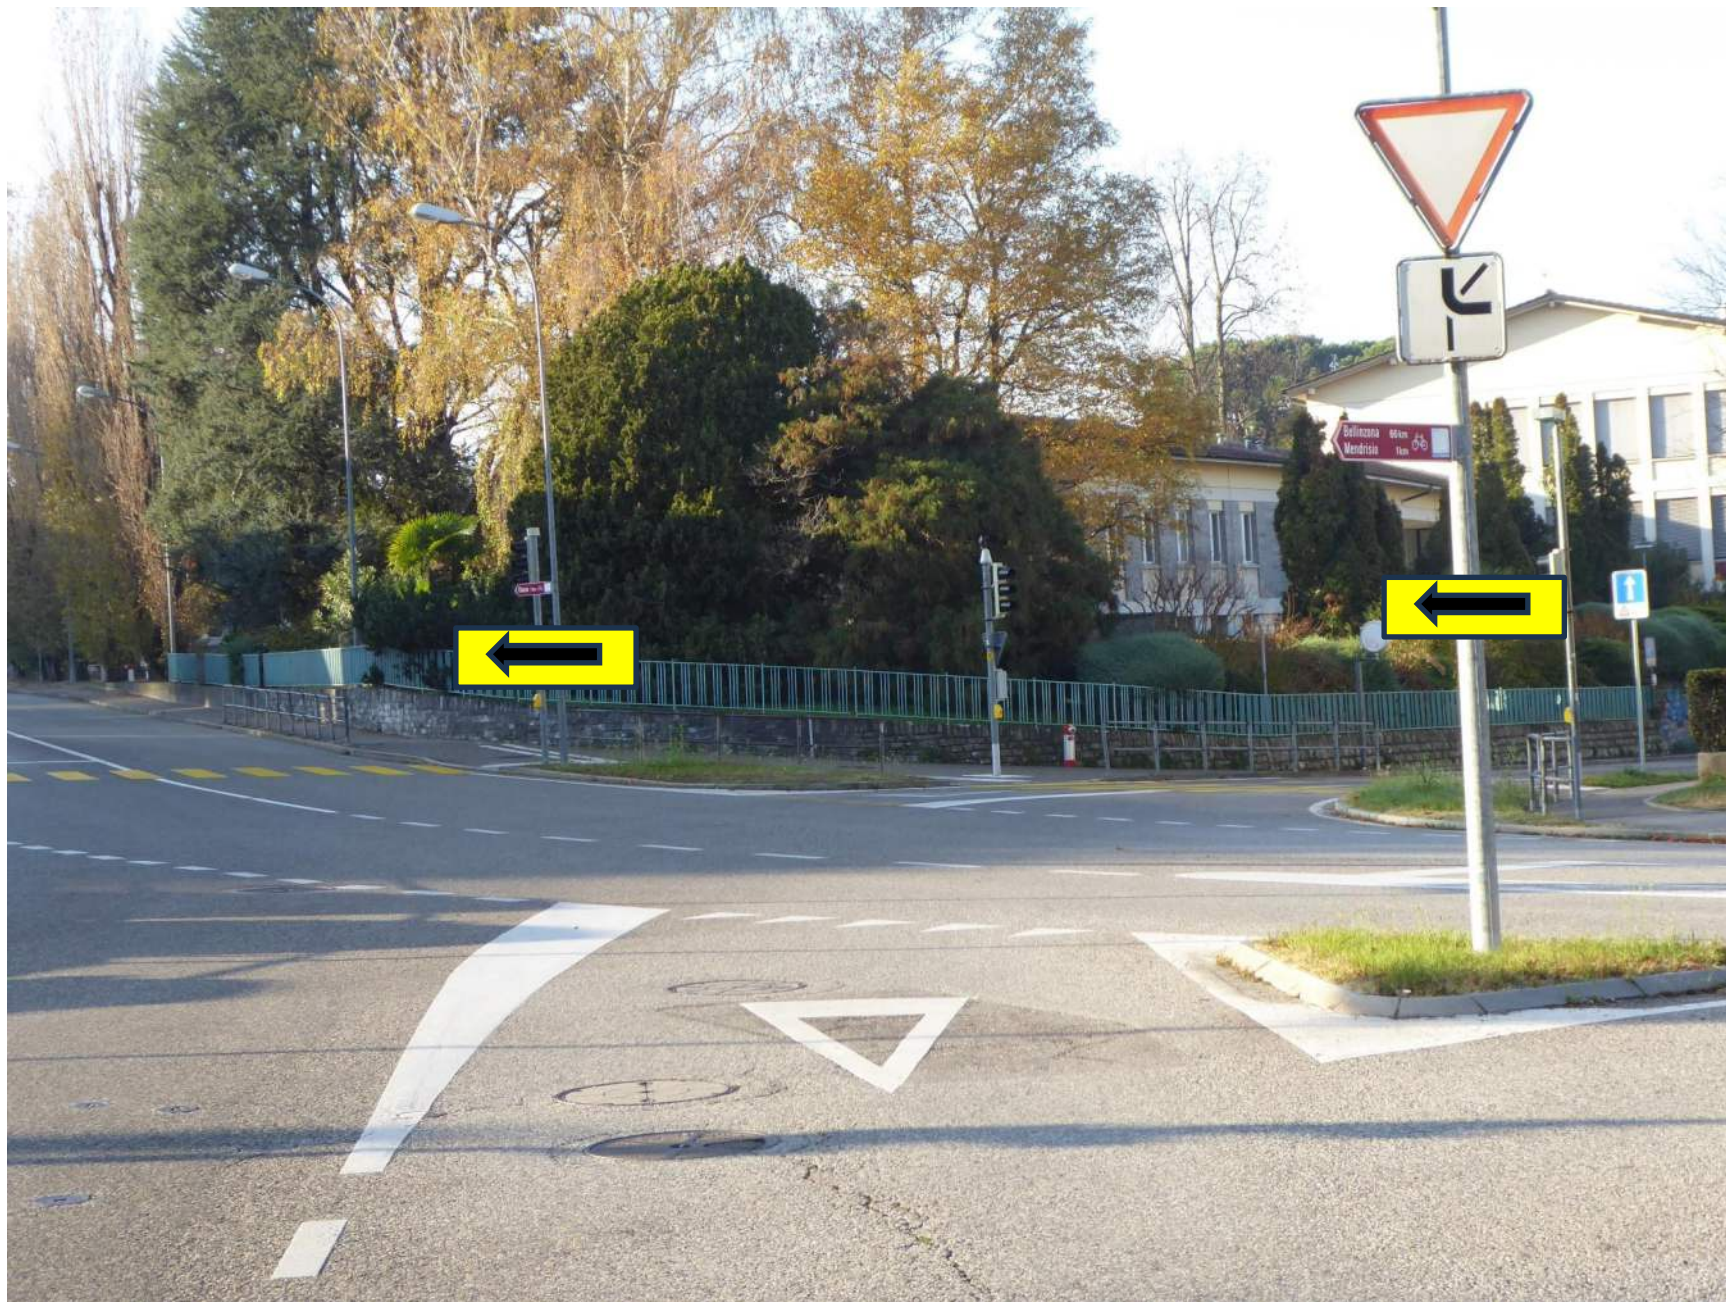

LA BELVEDERE CLASSICA 2026 - KM 35.5

LA BELVEDERE EPICA 2026 - KM 48.4

- 1 Ristoro – Partenza Vignetta km 0
- 2 Ristoro – Corteglia Tre Pini km 2.7
- 3 Ristoro – Morbio Superiore km 19.9
- 4 Ristoro – La Costa km 28.2
- 5 Ristoro – Monte Morello km 34.3
- 6 Ristoro – Monticello km 40.4
- 7 Ristoro – La Tana km 46.4
- 8 Ristoro – Arrivo Vignetta km 48.4

Foto 1 - Viale Canavee uscita dopo partenza

Foto 2 - Via Turconi / Via Canavee

Foto 3 – Incrocio Banchette imbocco Via Pier Francesco Mola

Foto 4 – Imbocco salita Colle degli Ulivi

Foto 5 - Mendrisio - cancello uscita Colle Ulivi / Via Regonda

Foto 5 - Corteglia Tre Pini – (ristoro)

Foto 6 - Corteglia - Via alle Corti / Via Selva

Foto 7 - Corteglia - Via alle Corti / Via Piancorella

Foto 8 - Castel San Pietro – Via Saga / Via Vigno

Foto 9 - Castel S. Pietro - Via Saga / Via Muscino