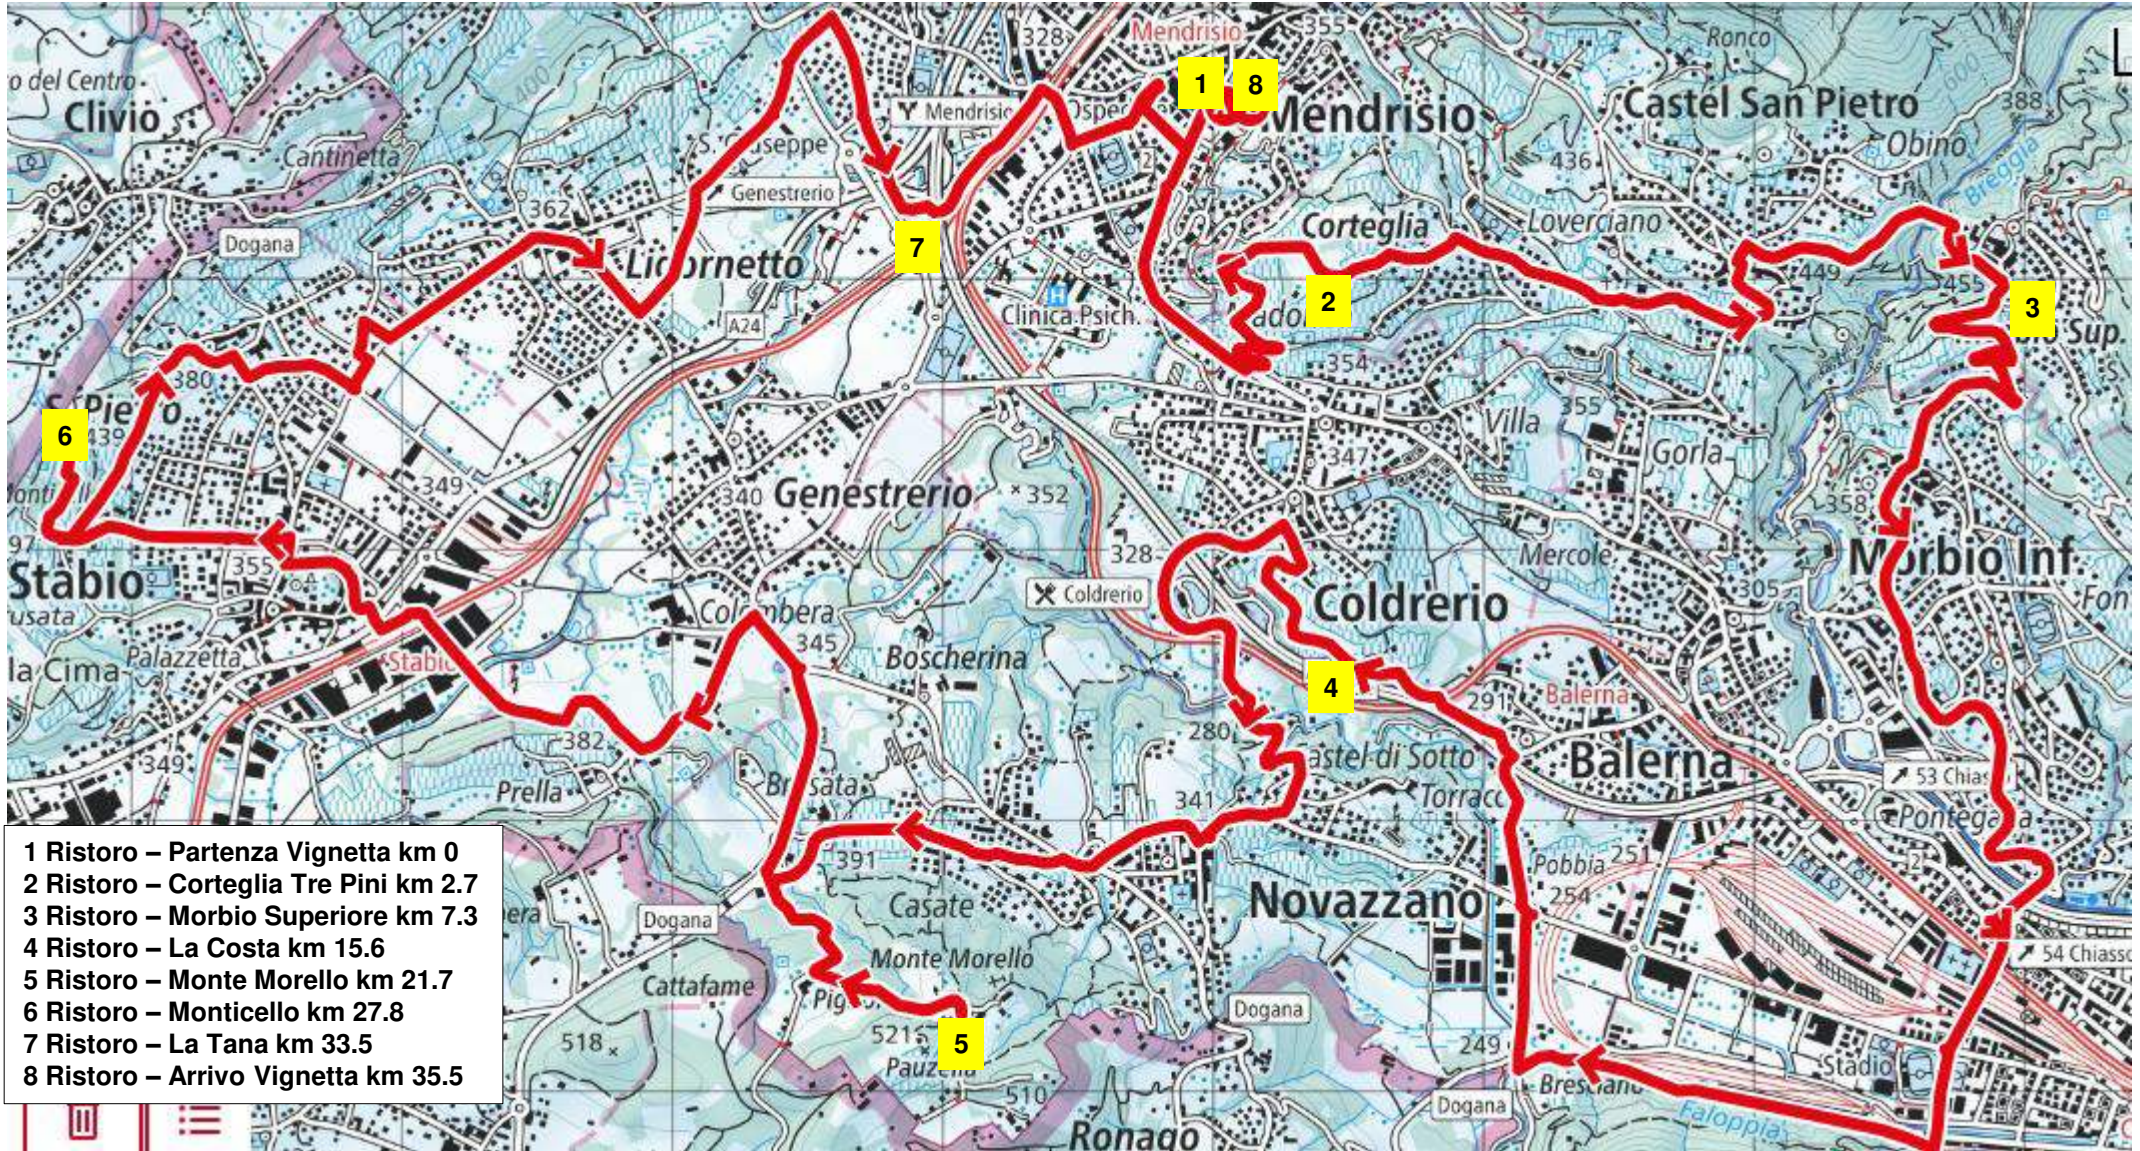

LA BELVEDERE CLASSICA 2026 - KM 35.5

LA BELVEDERE EPICA 2026 - KM 48.4

- 1 Ristoro – Partenza Vignetta km 0
- 2 Ristoro – Corteglia Tre Pini km 2.7
- 3 Ristoro – Morbio Superiore km 19.9
- 4 Ristoro – La Costa km 28.2
- 5 Ristoro – Monte Morello km 34.3
- 6 Ristoro – Monticello km 40.4
- 7 Ristoro – La Tana km 46.4
- 8 Ristoro – Arrivo Vignetta km 48.4

Foto 1 - Viale Canavee uscita dopo partenza

Foto 2 - Via Turconi / Via Canavee

Foto 3 – Incrocio Banchette imbocco Via Pier Francesco Mola

Foto 4 – Imbocco salita Colle degli Ulivi

Foto 5 - Mendrisio - cancello uscita Colle Ulivi / Via Regonda

Foto 5 - Corteglia Tre Pini – (ristoro)

Foto 6 - Corteglia - Via alle Corti / Via Selva

Foto 7 - Corteglia - Via alle Corti / Via Piancorella

Foto 8 - Castel San Pietro – Via Saga / Via Vigno

Foto 9 - Castel S. Pietro - Via Saga / Via Muscino

Foto 90 - Ligornetto Via Carlo Colombara – Via San Giuseppe

Foto 91 - Ligornetto Via San Giuseppe / Via Roggia

Foto 92 - Ligornetto rotonda Via Roggia / Via Vincenzo Vela

Foto 93 - Rancate - Via Vincenzo Vela