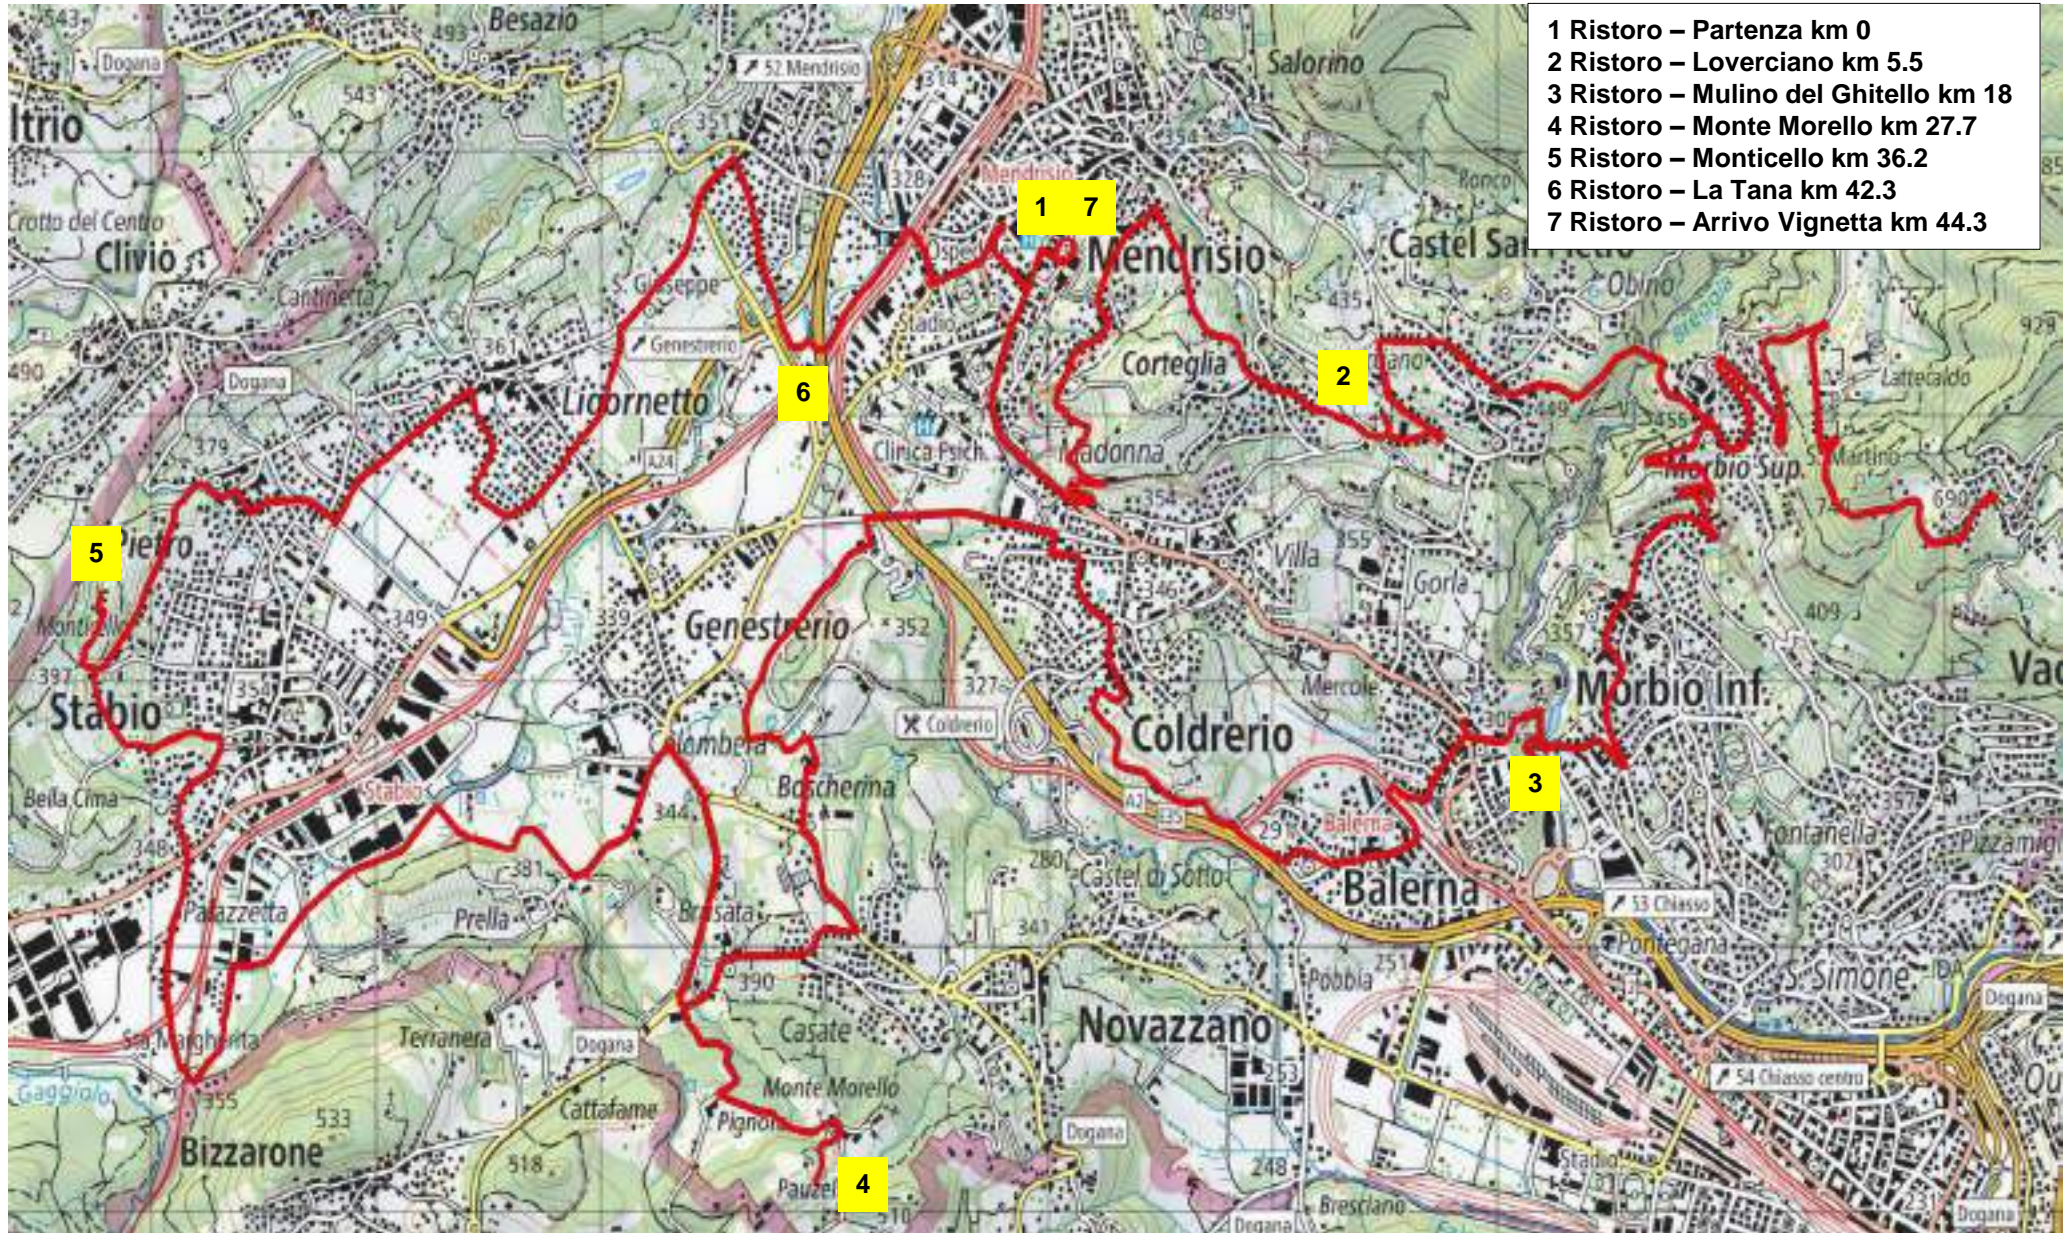

LA BELVEDERE CLASSICA 2023 - KM 37.9

- 1 Ristoro – Partenza km 0
- 2 Ristoro – Loverciano km 5.5
- 3 Ristoro – Mulino del Ghitello km 10.5
- 4 Ristoro – Monte Morello km 21.8
- 5 Ristoro – Monticello km 29.8
- 6 Ristoro – La Tana km 35.9
- 7 Ristoro – Arrivo Vignetta km 37.9

LA BELVEDERE EPICA 2023 - KM 44.3

Foto 1 - Viale Canavee uscita dopo partenza

Foto 2 - Via Turconi / Via Canavee

Foto 3 – Incrocio Banchette imbocco Via Pier Francesco Mola

Foto 4 – Imbocco salita Colle degli Ulivi

Foto 9 - Mendrisio - Via della Selva / Via alla Torre (fine stradina)

Foto 10 - Mendrisio - Via alla Torre / Via al Dosso

Foto 11 - Mendrisio - Via alla Torre / Via alla Selva

Foto 12 - Corteglia - Via alla Selva / Via alle corti

Foto 13 - Corteglia - Via alle Corti / Via Piancorella

Foto 14 - Loverciano - Via alla Saga / Via Vigno

Foto 15 - Castel S. Pietro - Via Saga / Via Muscino

Foto 16 - Loverciano - Via Vigino imbocco accesso Ristoro