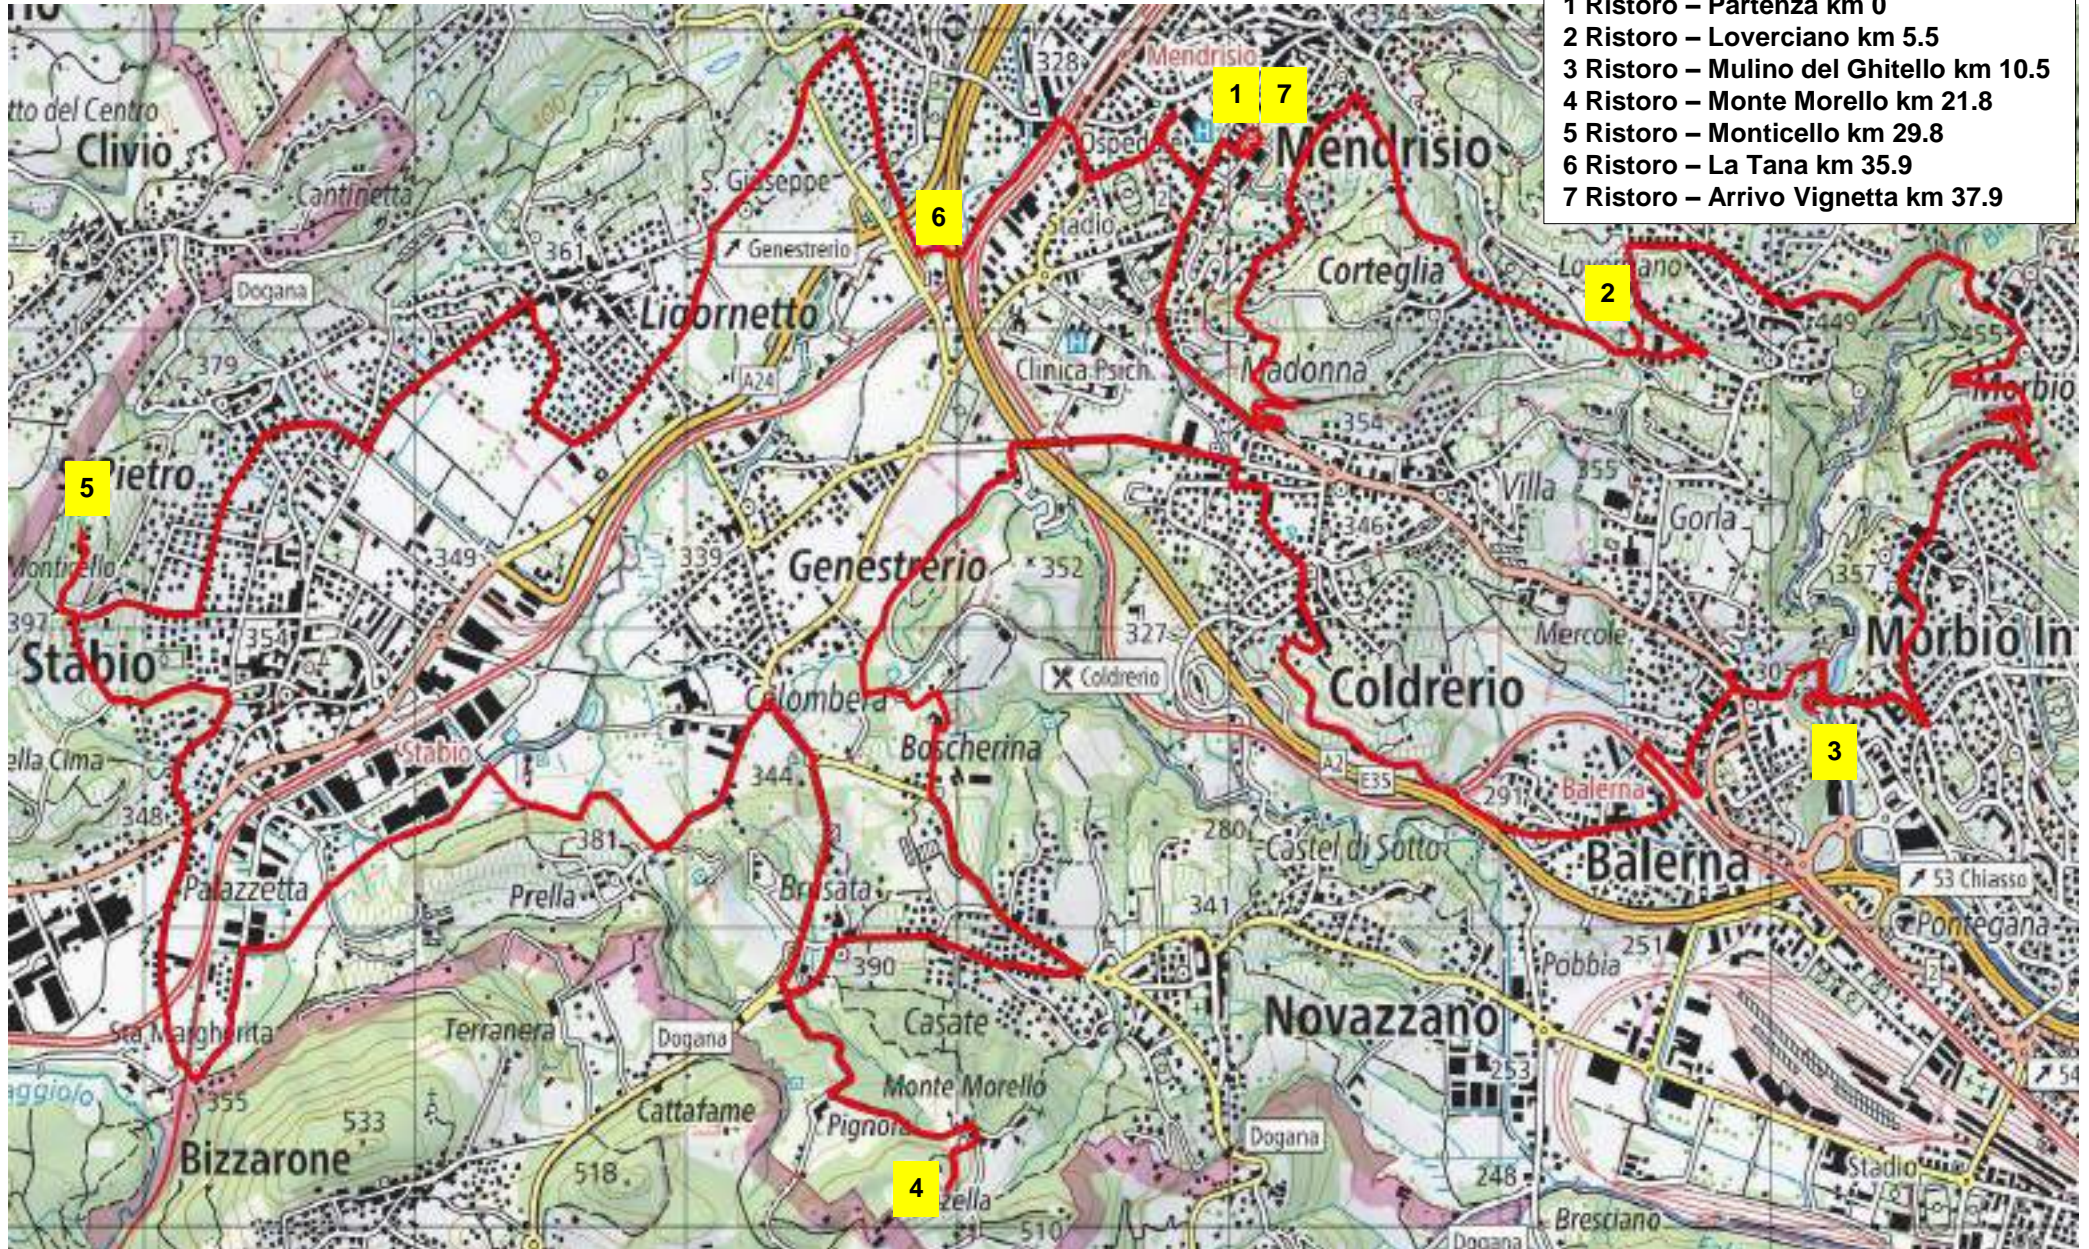

LA BELVEDERE CLASSICA 2023 - KM 37.9

- 1 Ristoro – Partenza km 0
- 2 Ristoro – Loverciano km 5.5
- 3 Ristoro – Mulino del Ghitello km 10.5
- 4 Ristoro – Monte Morello km 21.8
- 5 Ristoro – Monticello km 29.8
- 6 Ristoro – La Tana km 35.9
- 7 Ristoro – Arrivo Vignetta km 37.9

LA BELVEDERE EPICA 2023 - KM 44.3

Foto 1 - Viale Canavee uscita dopo partenza

Foto 2 - Via Turconi / Via Canavee

Foto 3 – Incrocio Banchette imbocco Via Pier Francesco Mola

Foto 4 – Imbocco salita Colle degli Ulivi

Foto 9 - Mendrisio - Via della Selva / Via alla Torre (fine stradina)

Foto 10 - Mendrisio - Via alla Torre / Via al Dosso

Foto 11 - Mendrisio - Via alla Torre / Via alla Selva

Foto 12 - Corteglia - Via alla Selva / Via alle corti

Foto 13 - Corteglia - Via alle Corti / Via Piancorella

Foto 14 - Loverciano - Via alla Saga / Via Vigno

Foto 15 - Castel S. Pietro - Via Saga / Via Muscino

Foto 16 - Loverciano - Via Vigino imbocco accesso Ristoro